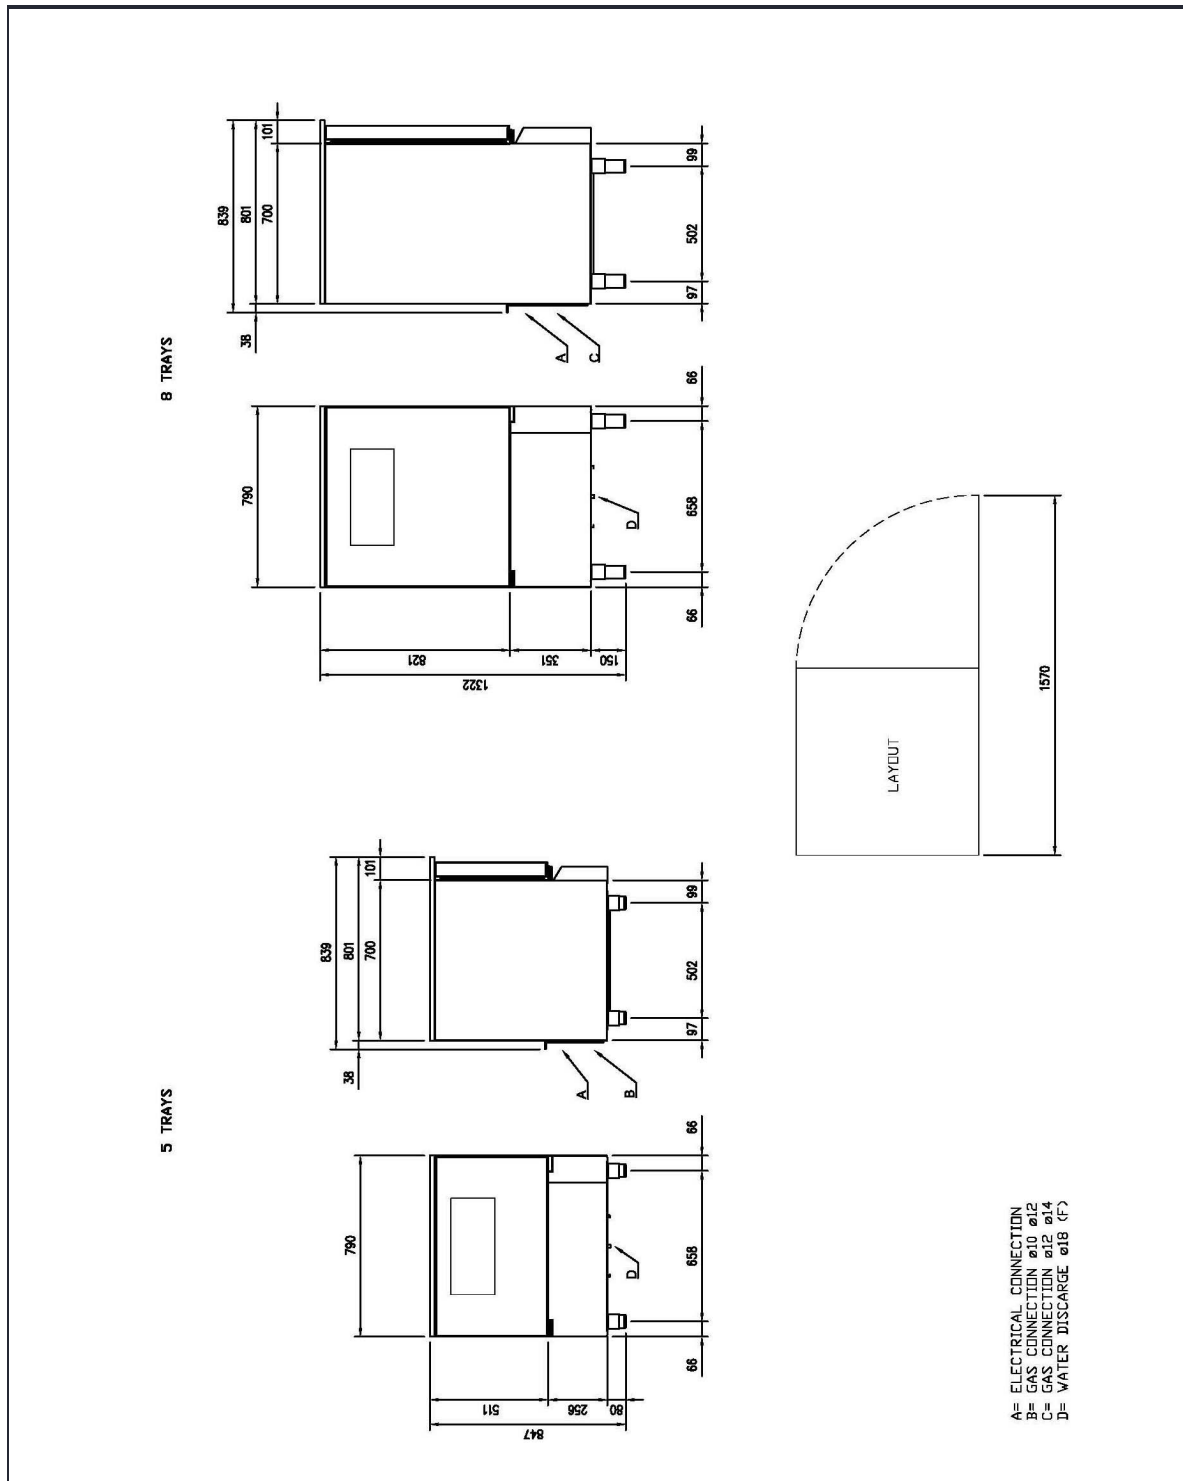

# Technisches Datenblatt

Produktmerkmale

Multifunktionsgerät INFINITY 5x GN 1/1, WiFi, Tracer

<b>Modell</b>	<b>SAP -Code</b>	00014375
---------------	------------------	----------

<b>SAP -Code</b>	00014375	<b>Nettohöhe [MM]</b>	847
<b>Netzbreite [MM]</b>	790	<b>Nettogewicht / kg]</b>	100.00
<b>Nettentiefe [MM]</b>	839	<b>Wird geladen</b>	230 V / 1N - 50 Hz

# Technisches Datenblatt

Technische Zeichnung

Multifunktionsgerät INFINITY 5x GN 1/1, WiFi, Tracer

Modell

SAP -Code

00014375

# Technisches Datenblatt

technische Parameter

Multifunktionsgerät INFINITY 5x GN 1/1, WiFi, Tracer

Modell

SAP -Code

00014375

**1. SAP -Code:**

00014375

**6. Bruttobreite [MM]:**

846

**2. Netzbreite [MM]:**

790

**7. Grobtiefe [MM]:**

860

**3. Nettentiefe [MM]:**

839